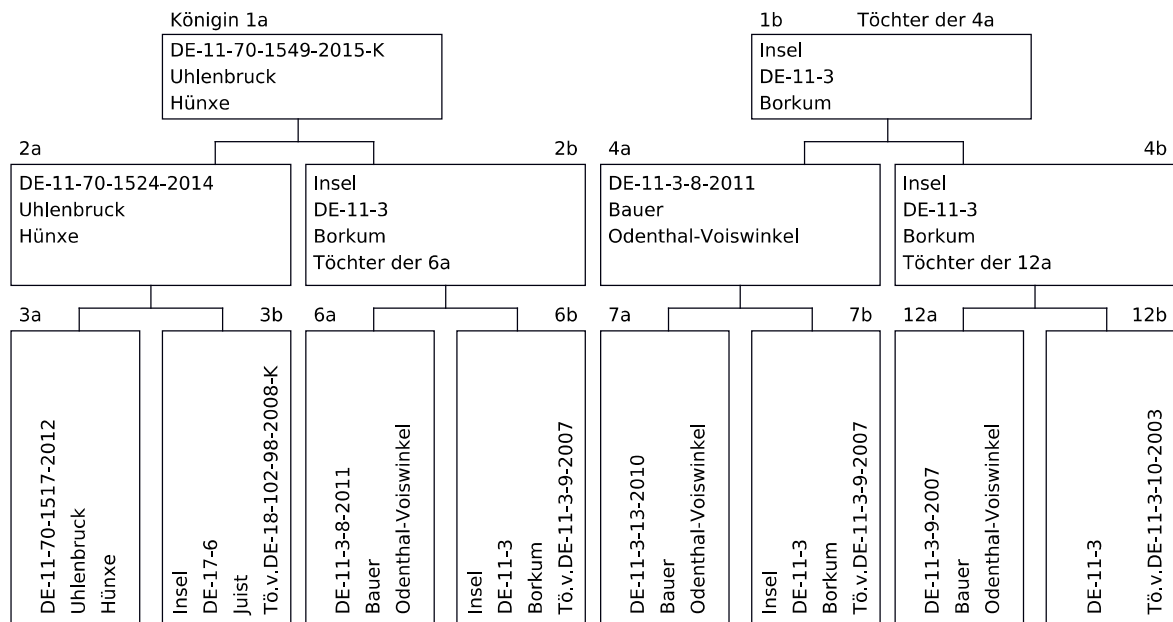

Prüfbetrieb:
Züchter der Königin:
1a Zuchtbuch-Nr.:

Uhlenbruck, Eckhard, 46569 Hünxe, DE-11-70, Stand 5
Uhlenbruck, Eckhard, 46569 Hünxe, DE-11-70
DE-11-70-1549-2015

Rasse-Linie: Car-11
Generationsfolge: 16

Zeichen: blau 48
Schlüpfstag: 30.06.2015

Inzuchtkoeffizient
Königin: 0,5%
Arbeiterinnen: 15,4%

A. Abstammung

B. Eigenleistung

	kg	%	Rang	vergleichbare Völker am Stand	
				Anzahl	Ertragsdurchschnitt kg
Prüfjahr 2016	59	116,3	1	12	50,8

	Punkte	Zuchtwerte	Sicherheit
Gesamtzuchtwert¹	-	113	
Honigleistung	-	115	0.47
Sanftmut	4	110	0.66
Wabensitz	4	111	0.66
Schwarmverhalten	4	100	0.43
Varroaindex	-	111	0.36
Winterfestigkeit			
Frühjahrsentwicklung			
Volksstärke			

70% 100% 170%

¹Gemäß Beschluss der Züchtertagung vom 09.04.2011 werden für den Gesamtzuchtwert die Varroatoleranz mit 40% sowie Honigleistung, Sanftmut, Wabensitz und Schwarmverhalten mit je 15% gewichtet.

C. Geschwisterleistung s. Seite 2

D. Körpermerkmale siehe anliegende Merkmalsunterlagen

E. Körbefund

Klasse Av

Uneingeschränkt nachzucht würdig und zur Verwendung als 4a-Volk auf stark frequentierten Belegstellen geeignet (2 Varroamerkmale, Varroaindex über 100).