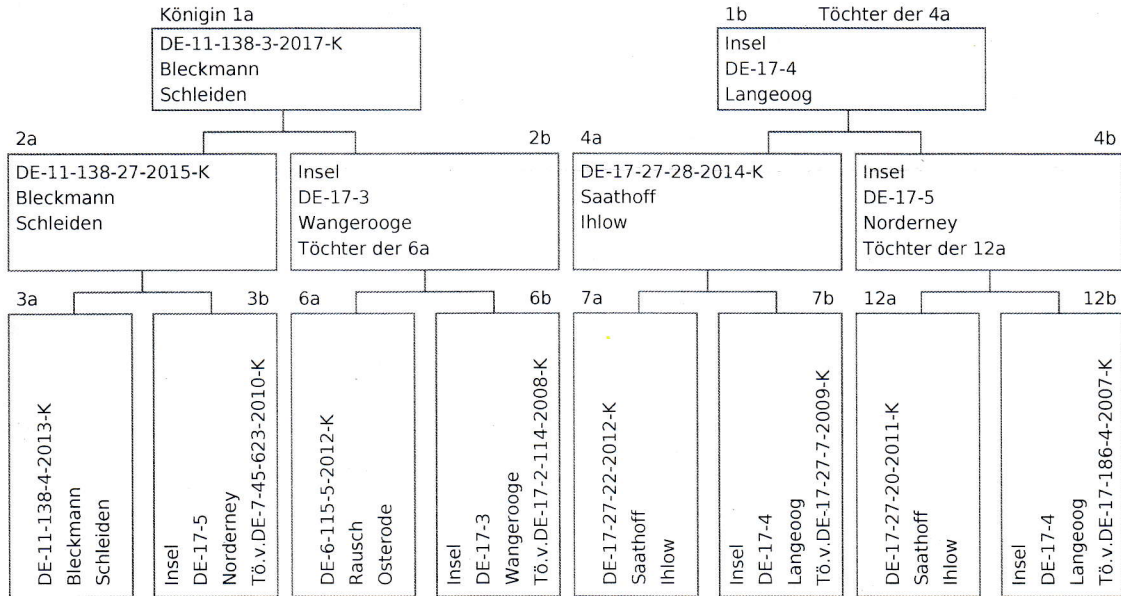

Prüfbetrieb:
Züchter der Königin:
1a Zuchtbuch-Nr.:

Bleckmann, Friedrich, 53937 Schleiden, DE-11-138, Stand 1
Bleckmann, Friedrich, 53937 Schleiden, DE-11-138
DE-11-138-3-2017-K

Rasse-Linie:
Generationsfolge:

Zeichen: gelb 1
Schlüpftag: 05.06.2017

Inzuchtkoeffizient
Königin: 2,1%
Arbeiterinnen: 0,7%

A. Abstammung

B. Eigenleistung

	Volksnummer 109			vergleichbare Völker am Stand	
	kg	%	Rang	Anzahl	Ertragsdurchschnitt kg
Prüfjahr 2018	32,5	132,1	3	11	24,2