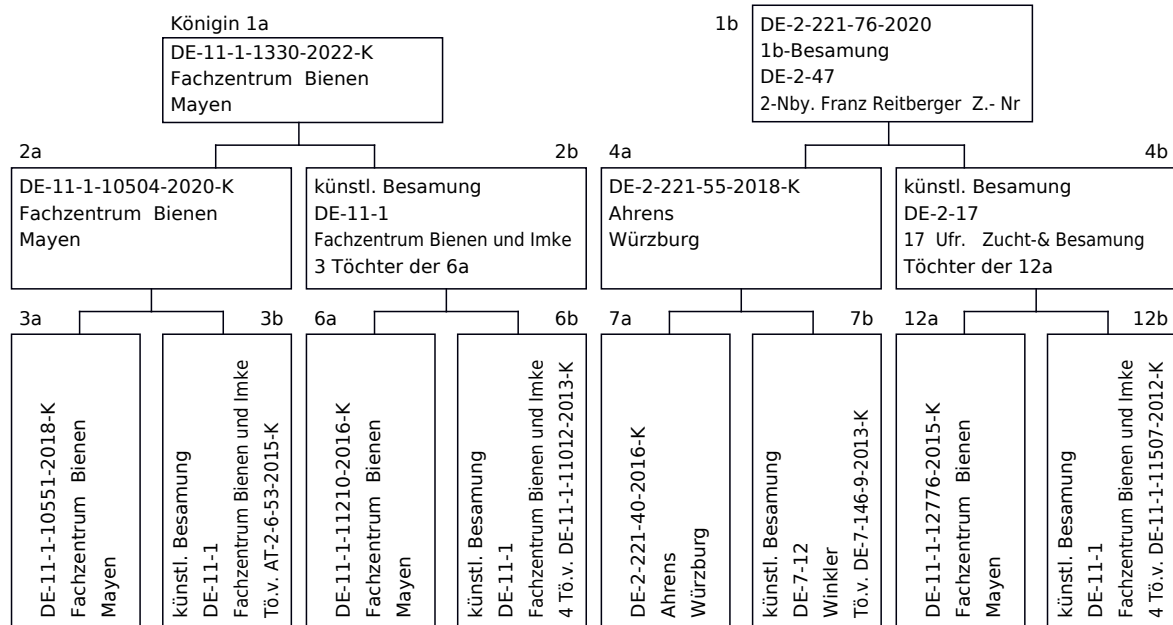

Prüfbetrieb: Zenz, Ludwig, 83317 Teisendorf, DE-2-616, Stand 1  
 Züchter der Königin: Fachzentrum Bienen, Mayen, 56727 Mayen, DE-11-1  
**1a** Zuchtbuch-Nr.: **DE-11-1-1330-2022-K**  
 Rasse-Linie: Car-72 Zeichen: gelb 30 Inzuchtkoeffizient  
 Generationsfolge: 16 Schlüpfstag: 18.06.2022 Königin: 6,8%  
 Arbeiterinnen: 5,6%

### A. Abstammung

### B. Eigenleistung

	Volknummer			vergleichbare Völker am Stand	
	kg	%	Rang	Anzahl	Ertragsdurchschnitt kg
Prüfjahr	30,8	164,8	1	12	18,2
	Punkte	Zuchtwerte			Sicherheit
<b>Gesamtzuchtwert<sup>1</sup></b>	-	124			
Honigleistung	-	108			0.5
Sanftmut	3,48	110			0.62
Wabensitz	3,48	113			0.62
Schwarmverhalten	4	109			0.55
Varroaindex	-	130			0.52
Leistungsindex	-	112			0.5
Winterfestigkeit	4		70%	100%	170%
Frühjahrsentwicklung	4				
Volksstärke	3,50				